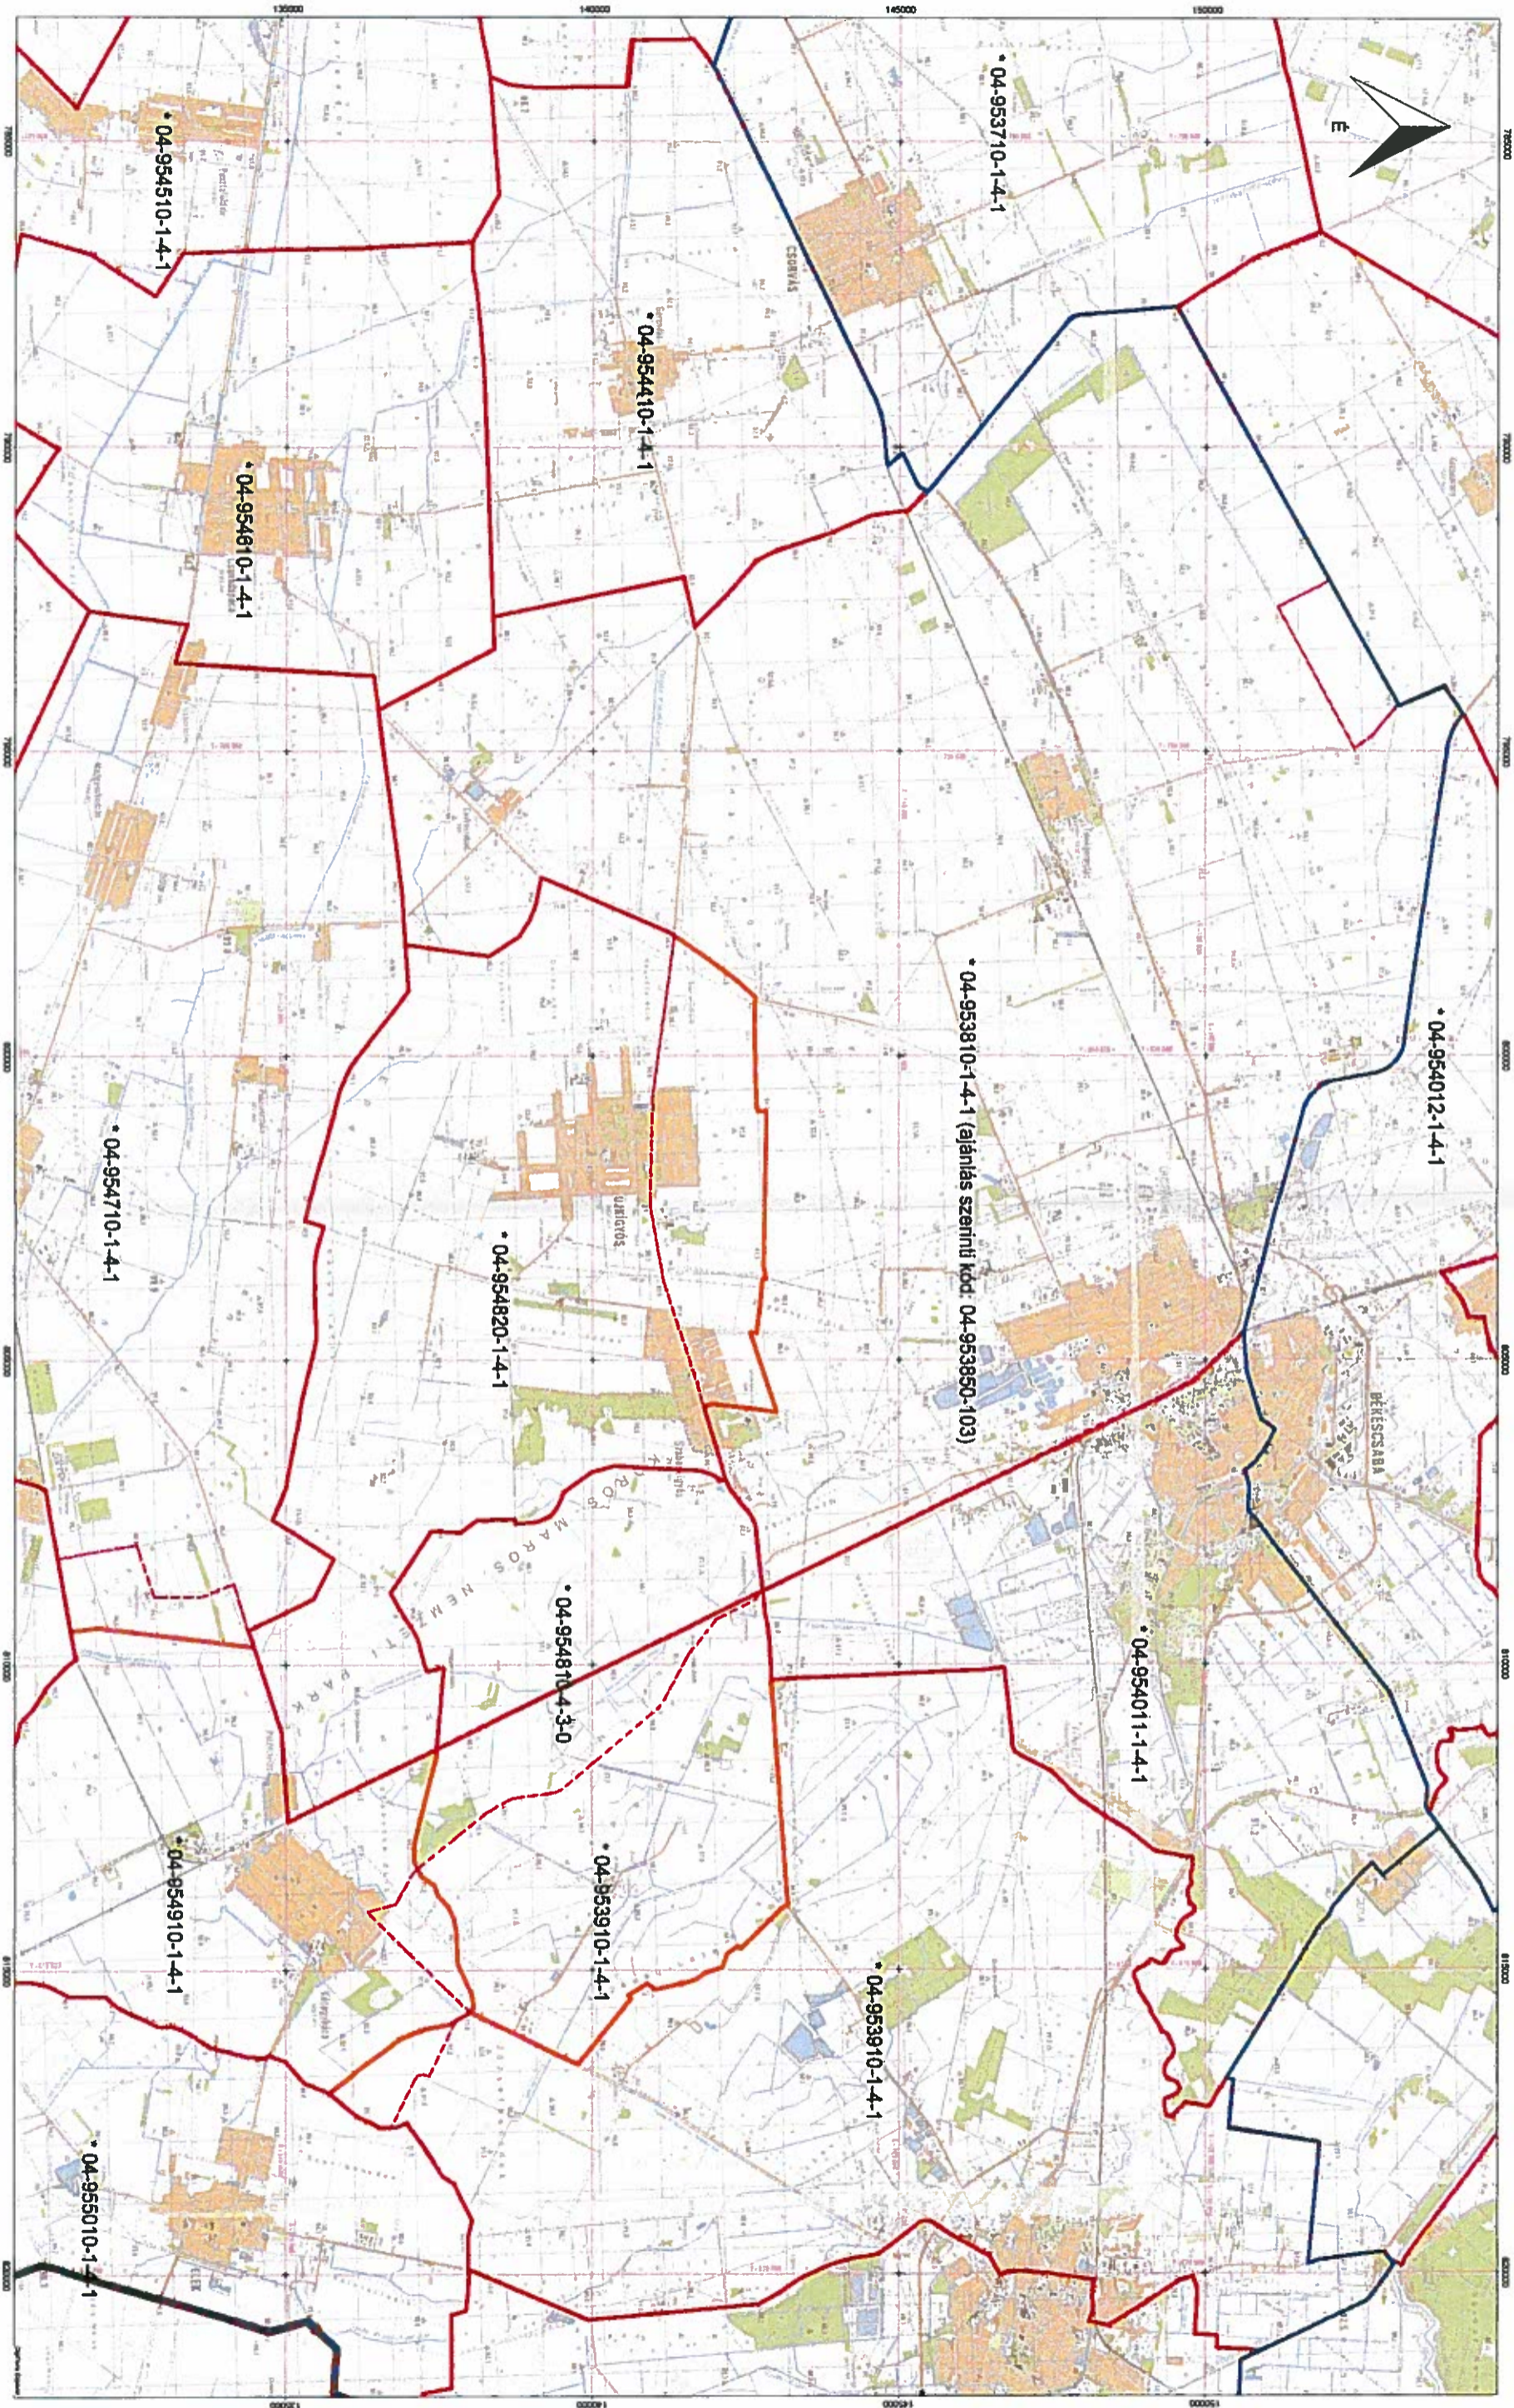

0 2000 4000 6000 8000 10000
Mértékárny: 1 : 50000

A 04-953850-103 kódszámú vadászterület ajánlásának részletes térképe

Jelmagyarázat:
1. Lelőtető szimbólumú vadászterületek határa: szaggatott piros vonal 2. Ajánlás szerinti vadászterület(ek) határa: narancssárga vonal
3. Vadászterületi ökológiai határ: két vonal 4. Megjelölt barátságos vonal (A Védőkör megnevezésére A1 nyomvonalai mentén)
Datum: Békéscsaba, 2016. március 31.

Békés megye lejáró üzemtervű és ajánlással érintett vadászterületeinek átnézeti térképe

Méretarány = 1 : 200000

Jelmagyarázat:
 1. Lejáró üzemtervű vadászterületek határa: szaggatott piros vonal
 2. Ajánlás szerinti vadászterület(ek) határa: narancssárga vonal
 3. Vadgazdálkodási létesítések határa: kék vonal
 4. Megyehatár: barna vonal. Az ajánlásban szereplő vadászterületek kódszáma a lejáró üzemtervű vadászterületek kódszáma mellett zárójelben szerepel. (A térkép méretaránya A1 nyomtatási méretben 1:200000)