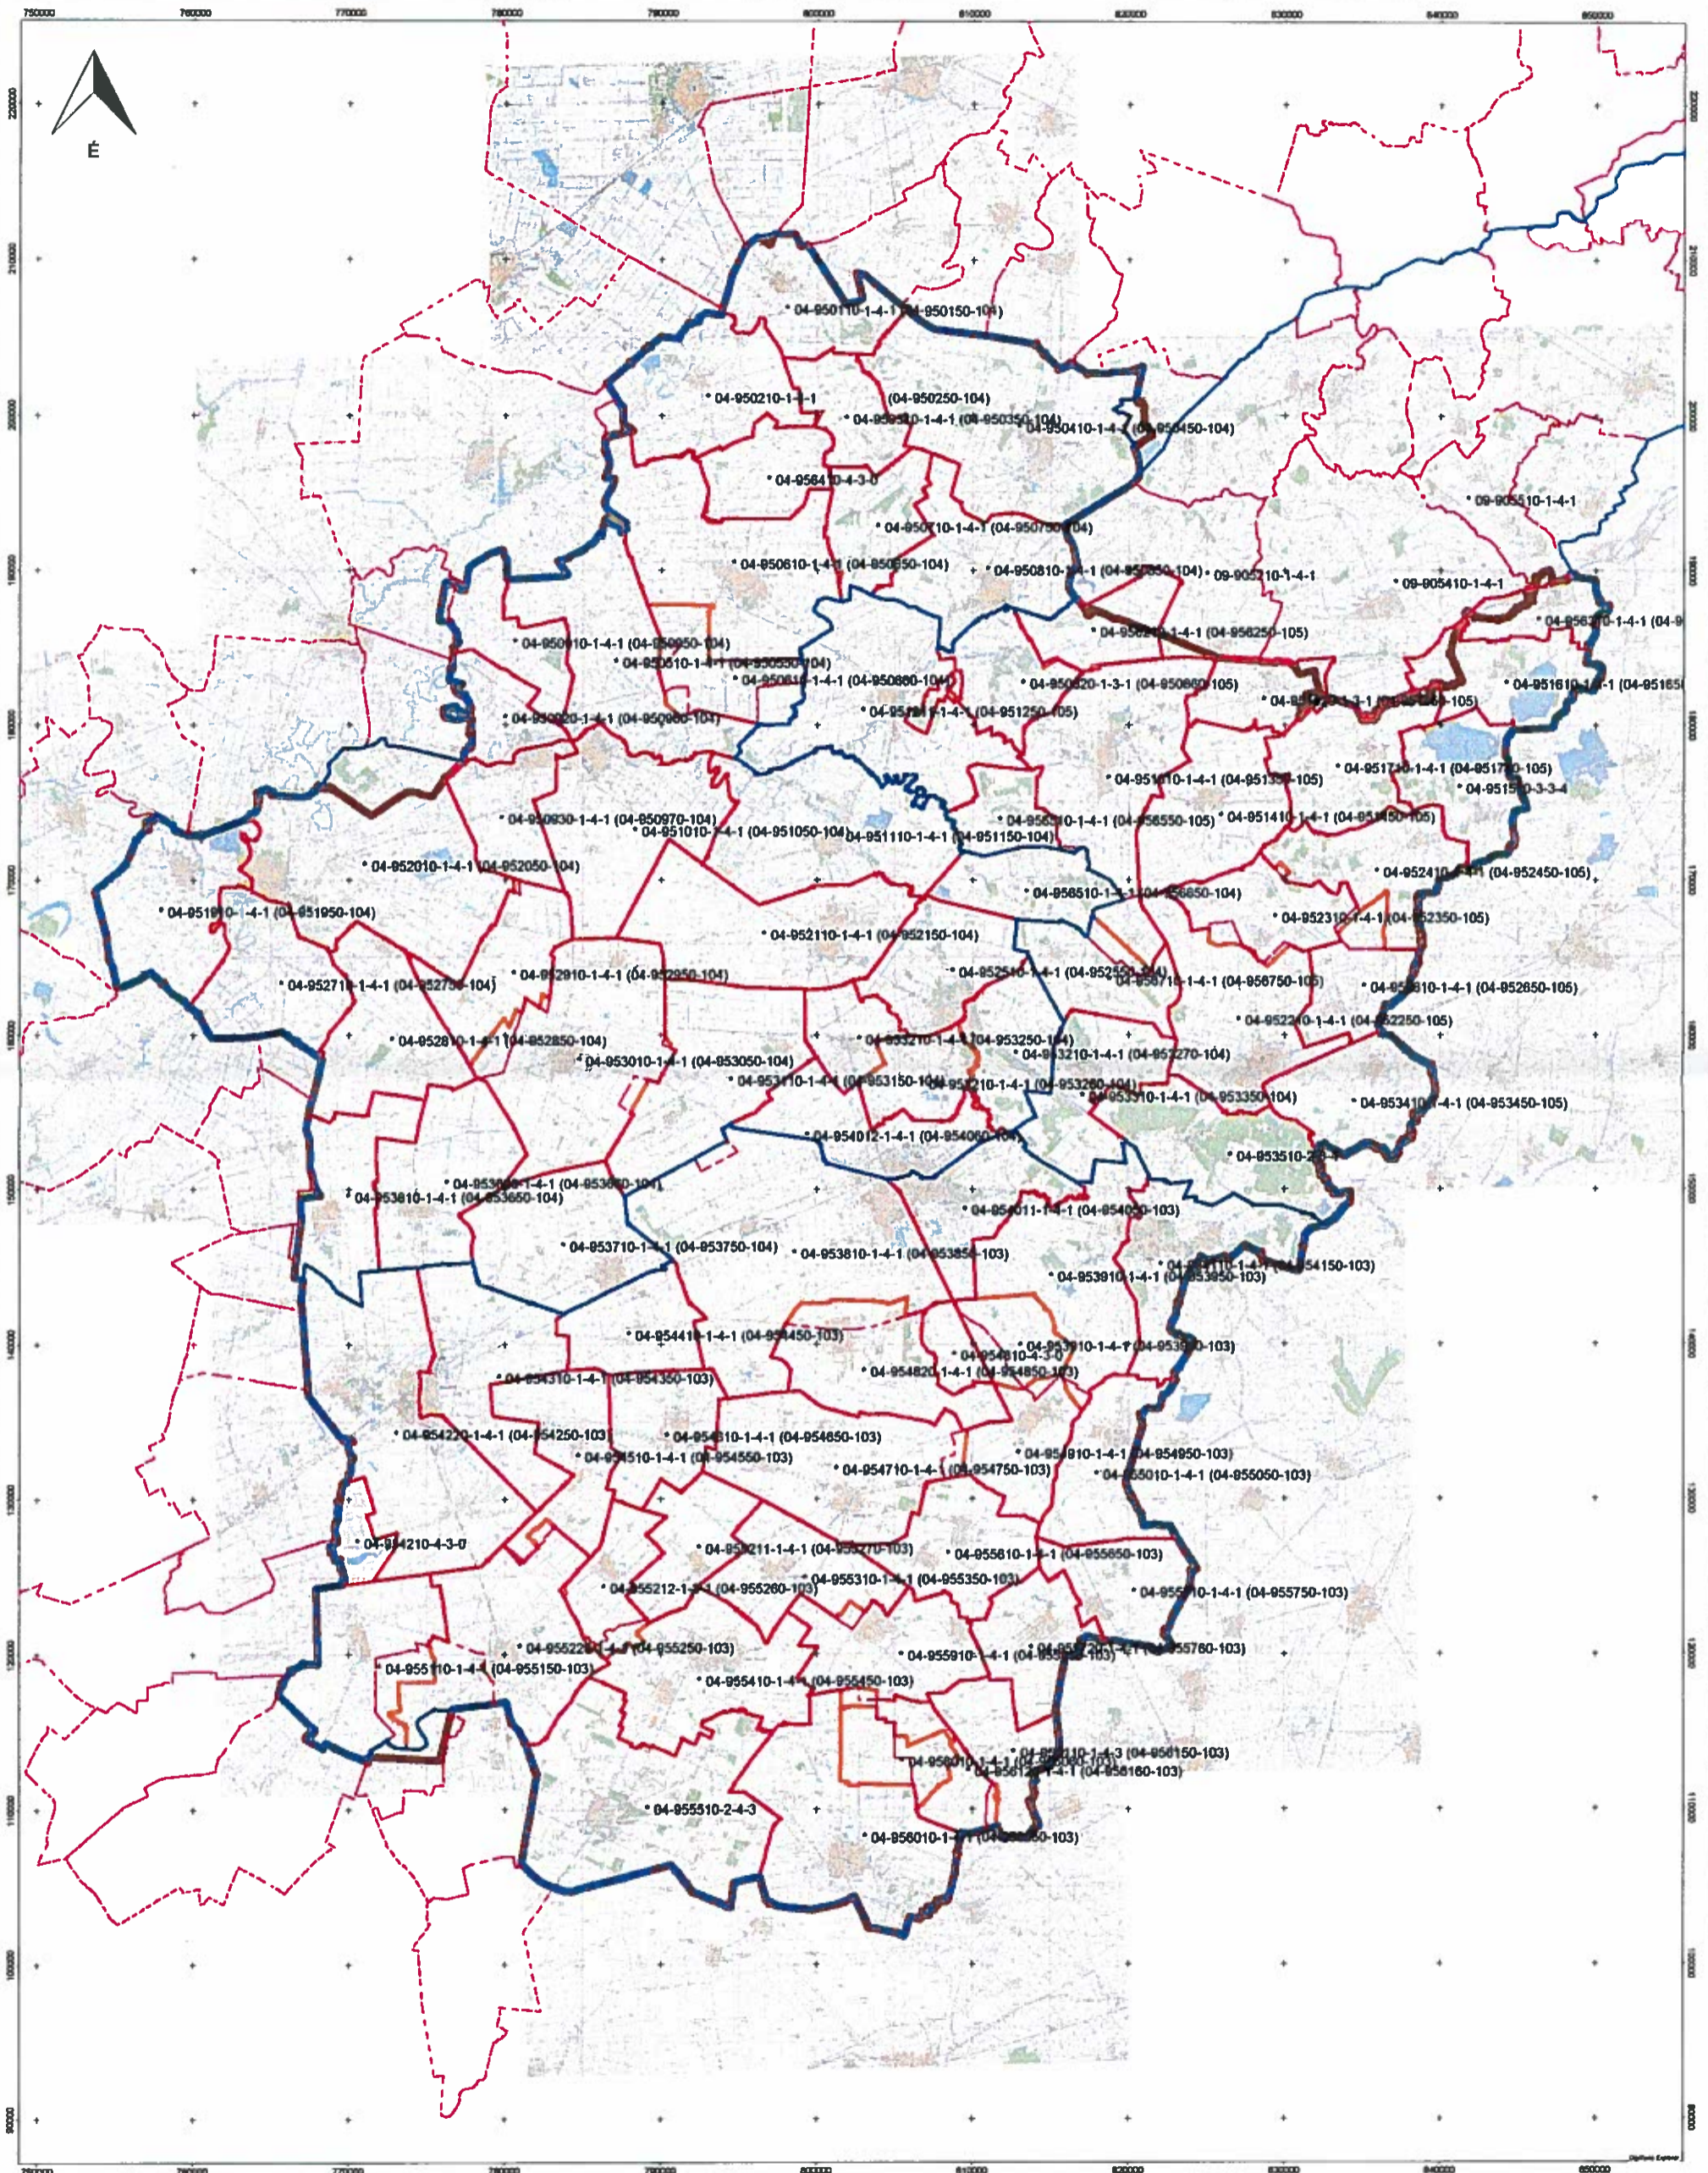

0 2000 4000 6000 8000 10000
Mértékárny: 1 : 50000

A 04-953850-103 kódszámú vadászterület ajánlásának részletes térképe

Jelmagyarázat:
1. Lelőtető szimbólumú vadászterületek határa: szaggatott piros vonal 2. Ajánlás szerinti vadászterület(ek) határa: narancssárga vonal
3. Vadászterületi ökológiai határ: két vonal 4. Megjelölt barátságos vonal (A Védőkör megnevezésére A1 nyomvonalai mentén)
Datum: Békéscsaba, 2016. március 31.

Békés megye lejáró üzemtervű és ajánlással érintett vadászterületeinek átnézeti térképe

Méretarány = 1 : 200000

Jelmagyarázat:
 1. Lejáró üzemtervű vadászterületek határa: szaggatott piros vonal
 2. Ajánlás szerinti vadászterület(ek) határa: narancssárga vonal
 3. Vadgazdálkodási létesítések határa: kék vonal
 4. Megyehatár: barna vonal. Az ajánlásban szereplő vadászterületek kódszáma a lejáró üzemtervű vadászterületek kódszáma mellett zárójelben szerepel. (A térkép méretaránya A1 nyomtatási méretben 1:200000)