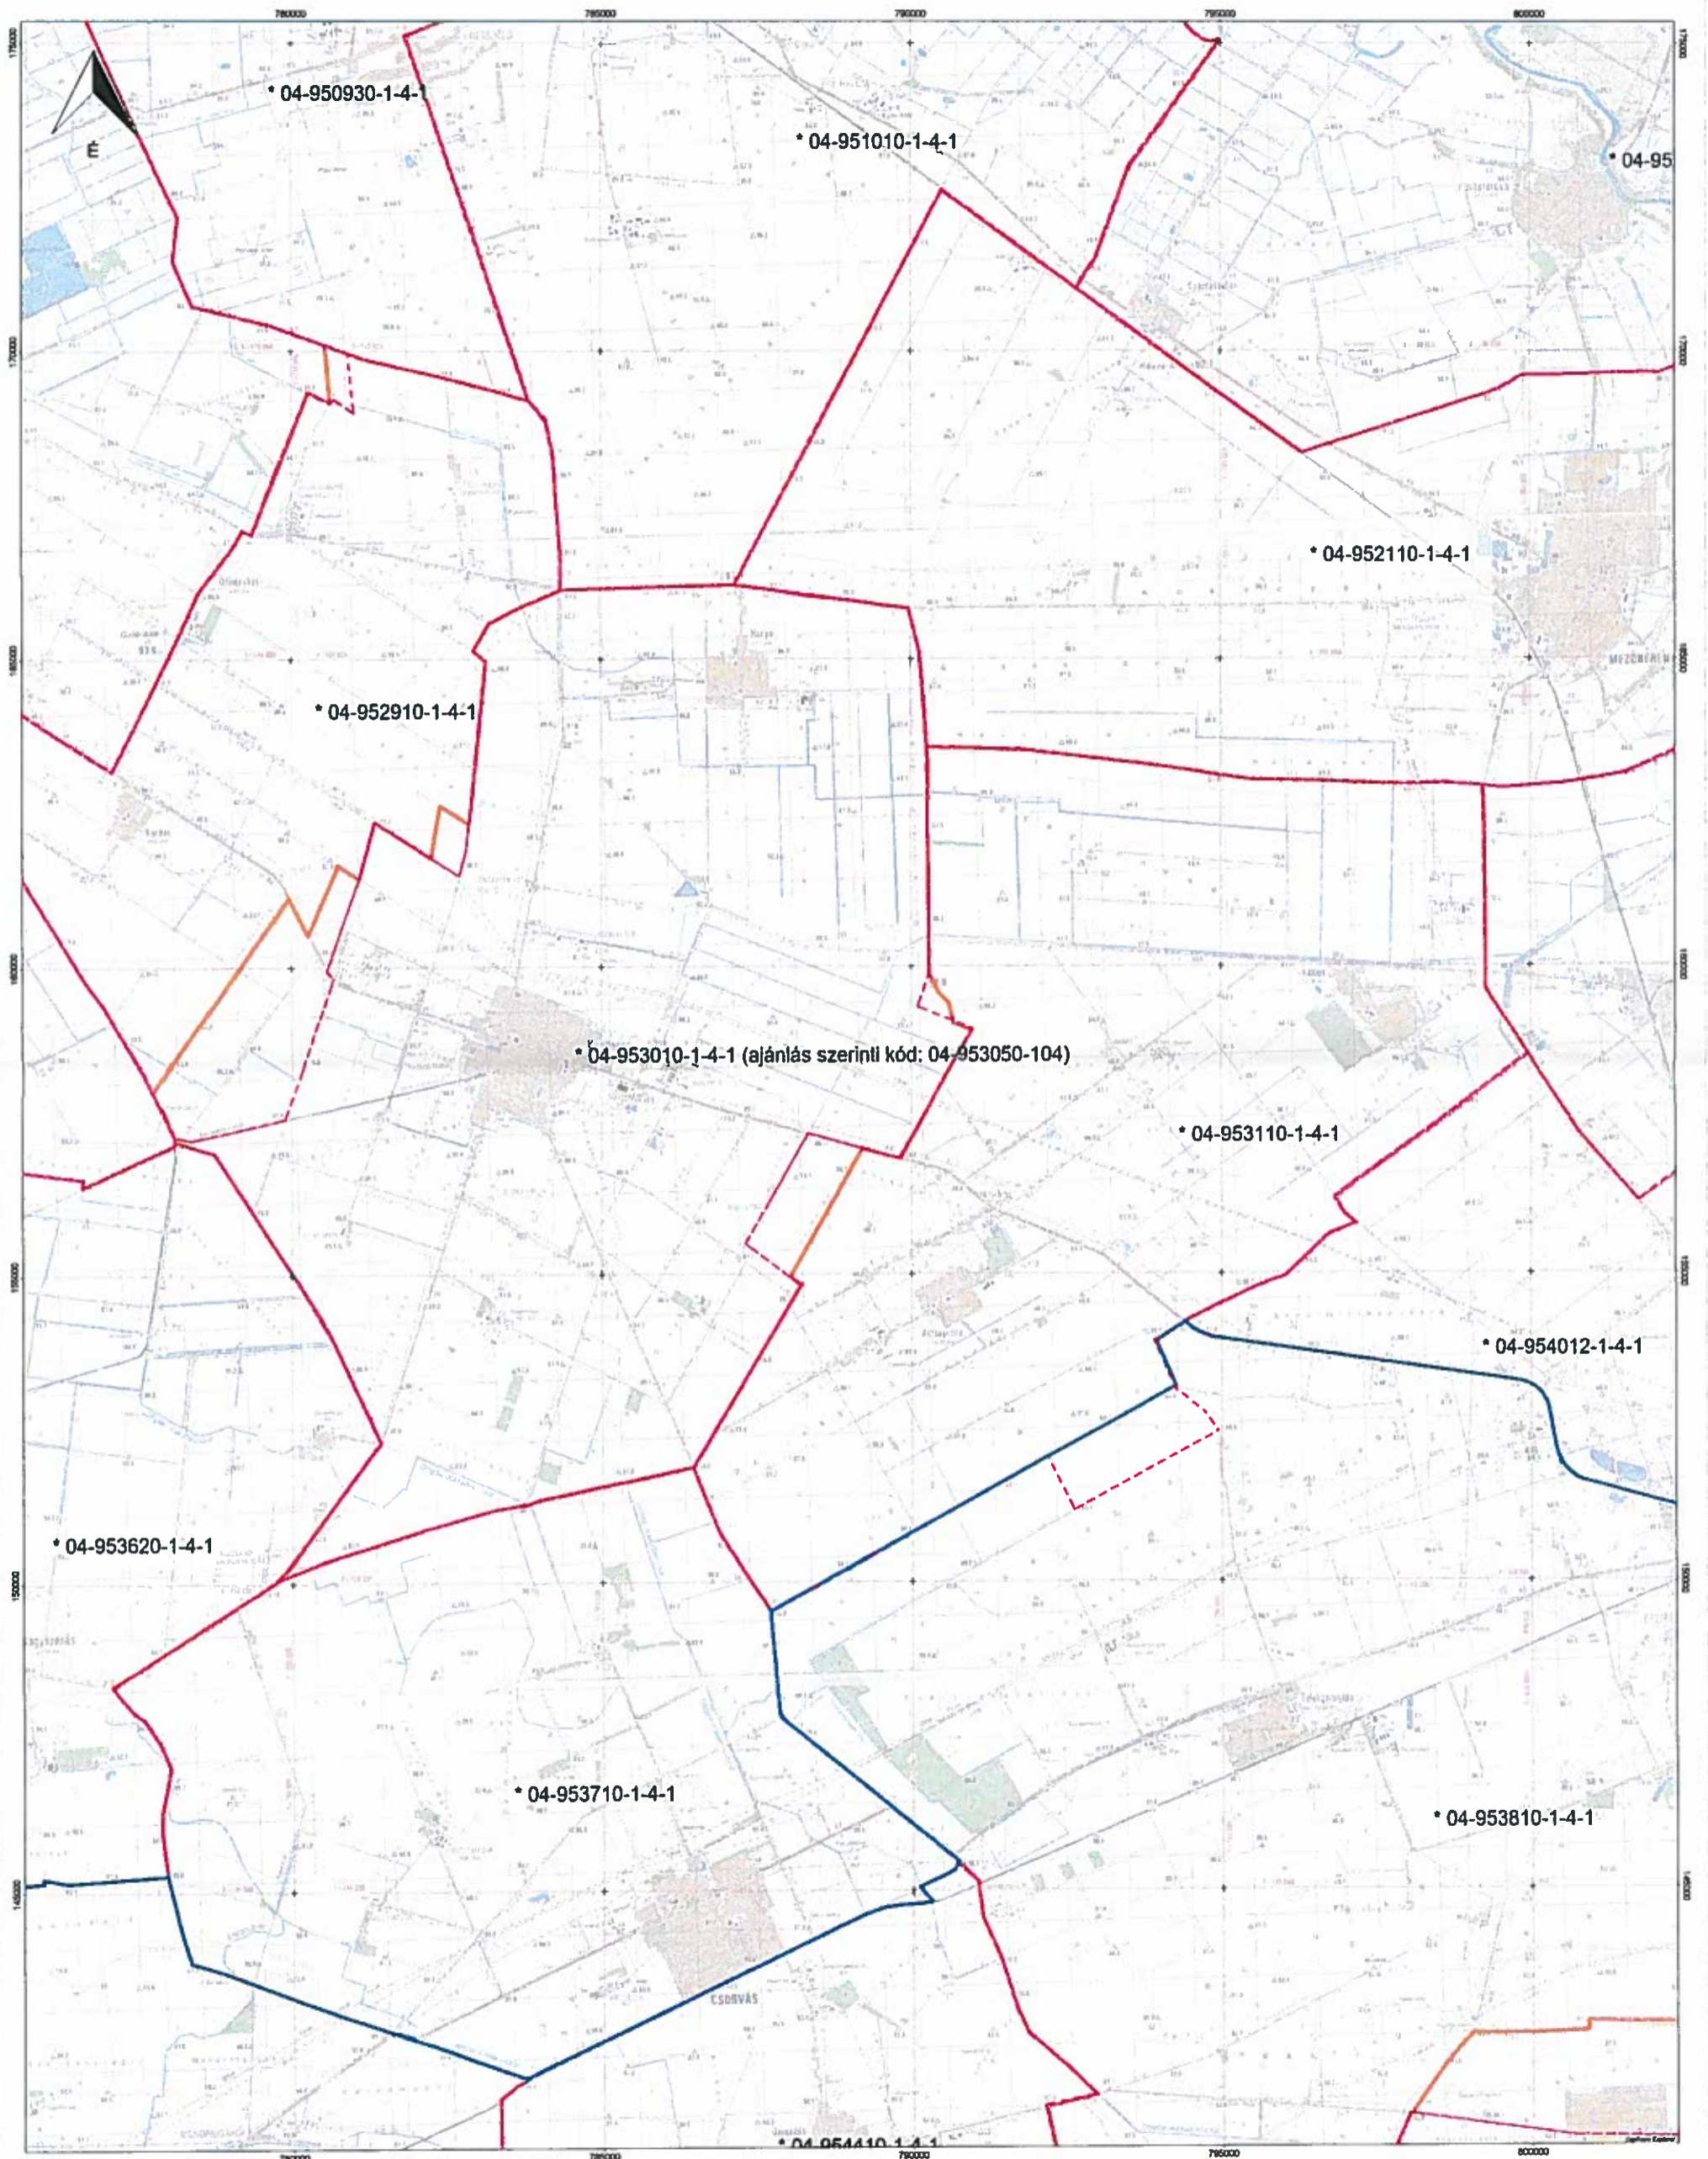

A 04-953050-104 kódszámú vadászterület ajánlásának részletes térképe

Jelmagyarázat:
1. Lejáró üzemi vadászterületek határa: szaggatott piros vonal 2. Ajánlás szerinti vadászterület(ek) határa: narancssárga vonal
3. Vadgazdálkodási téjegységek határa: kék vonal 4. Megyehatár: barna vonal. (A térkép méretaránya A1 nyomtatási méretben 1:50000)
Dátum: Békéscsaba, 2016. március 31.

Békés megye lejáró üzemtervű és ajánlással érintett vadászterületeinek átnézeti térképe

Méretarány = 1 : 200000

Jelmagyarázat:
 1. Lejáró üzemtervű vadászterületek határa: szaggatott piros vonal
 2. Ajánlás szerinti vadászterület(ek) határa: narancssárga vonal
 3. Vadgazdálkodási tájegységek határa: kék vonal
 4. Megyehatár: barna vonal. Az ajánlásban szereplő vadászterületek kódszáma a lejáró üzemtervű vadászterületek kódszáma mellett zárójelben szerepel. (A térkép méretaránya A1 nyomtatási méretben 1:200000)