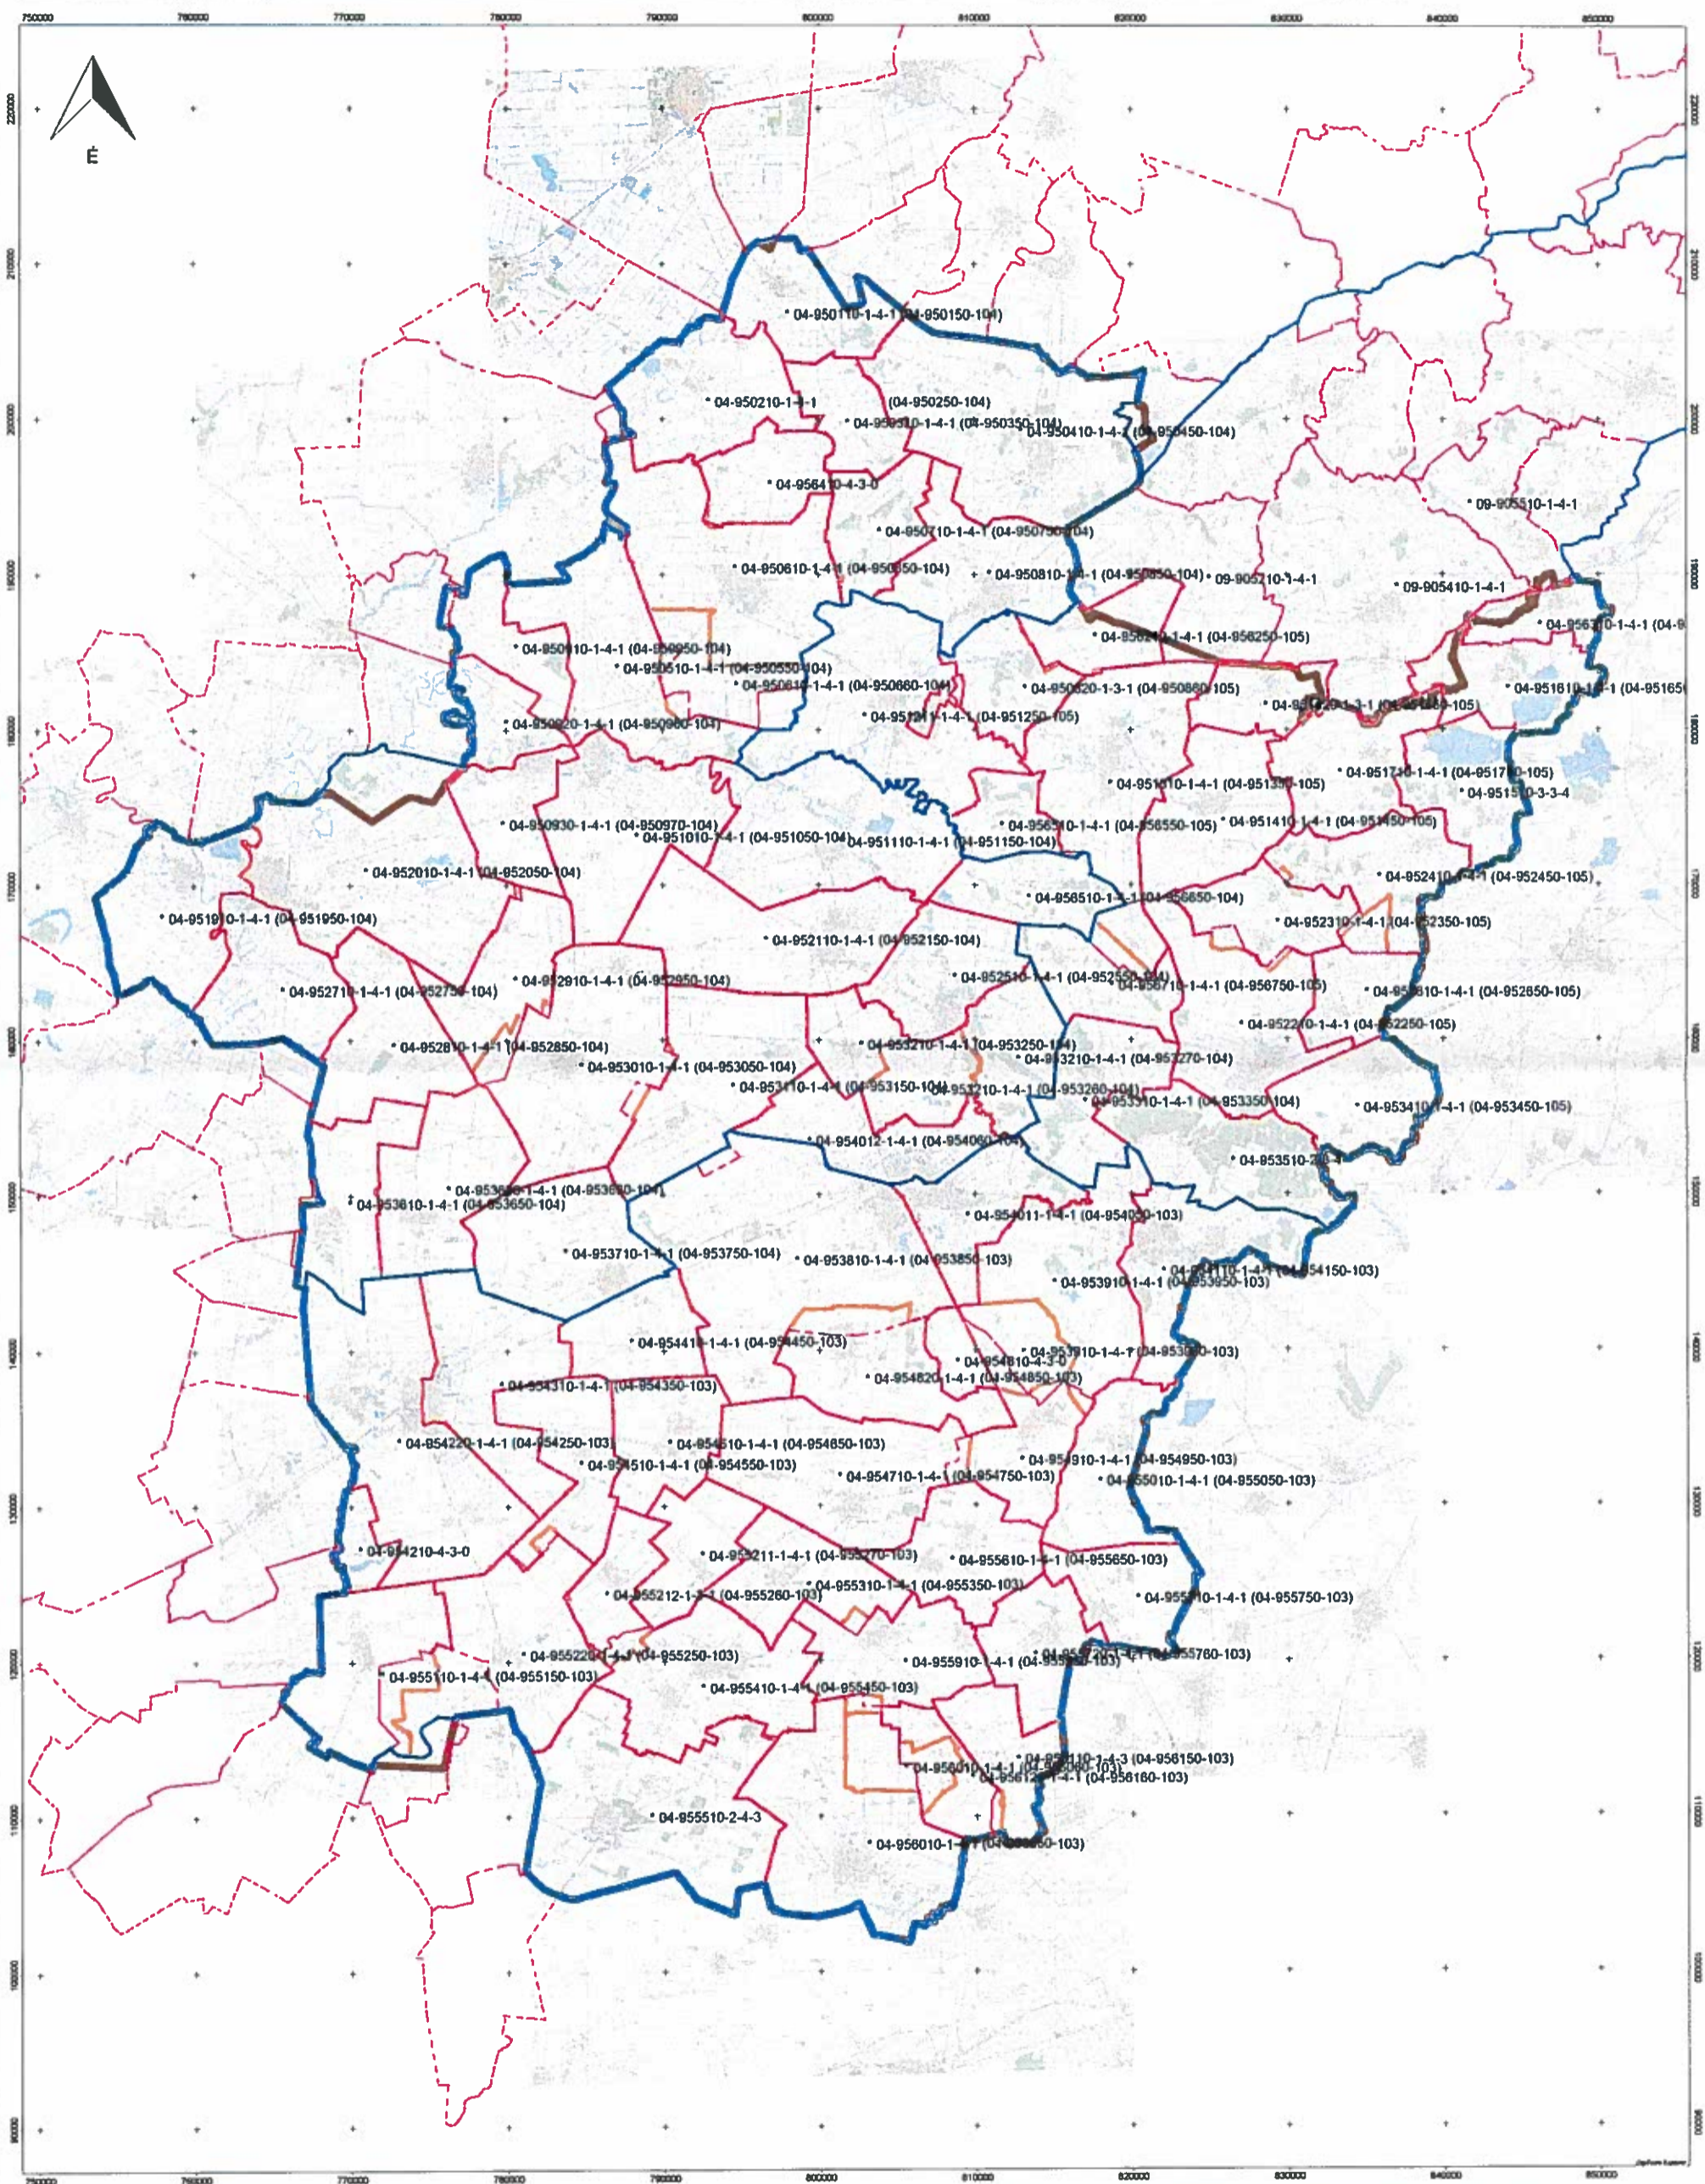

A 04-953050-104 kódszámú vadászterület ajánlásának részletes térképe

Jelmagyarázat:
1. Lejáró üzemi vadászterületek határa: szaggatott piros vonal 2. Ajánlás szerinti vadászterület(ek) határa: narancssárga vonal
3. Vadgazdálkodási téjegységek határa: kék vonal 4. Megyehatár: barna vonal. (A térkép méretaránya A1 nyomtatási méretben 1:50000)
Dátum: Békéscsaba, 2016. március 31.

Békés megye lejáró üzemtervű és ajánlással érintett vadászterületeinek átnézeti térképe

Méretarány = 1 : 200000

Jelmagyarázat:
 1. Lejáró üzemtervű vadászterületek határa: szaggatott piros vonal
 2. Ajánlás szerinti vadászterület(ek) határa: narancssárga vonal
 3. Vadgazdálkodási tájegységek határa: kék vonal
 4. Megyehatár: barna vonal. Az ajánlásban szereplő vadászterületek kódszáma a lejáró üzemtervű vadászterületek kódszáma mellett zárójelben szerepel. (A térkép méretaránya A1 nyomtatási méretben 1:200000)