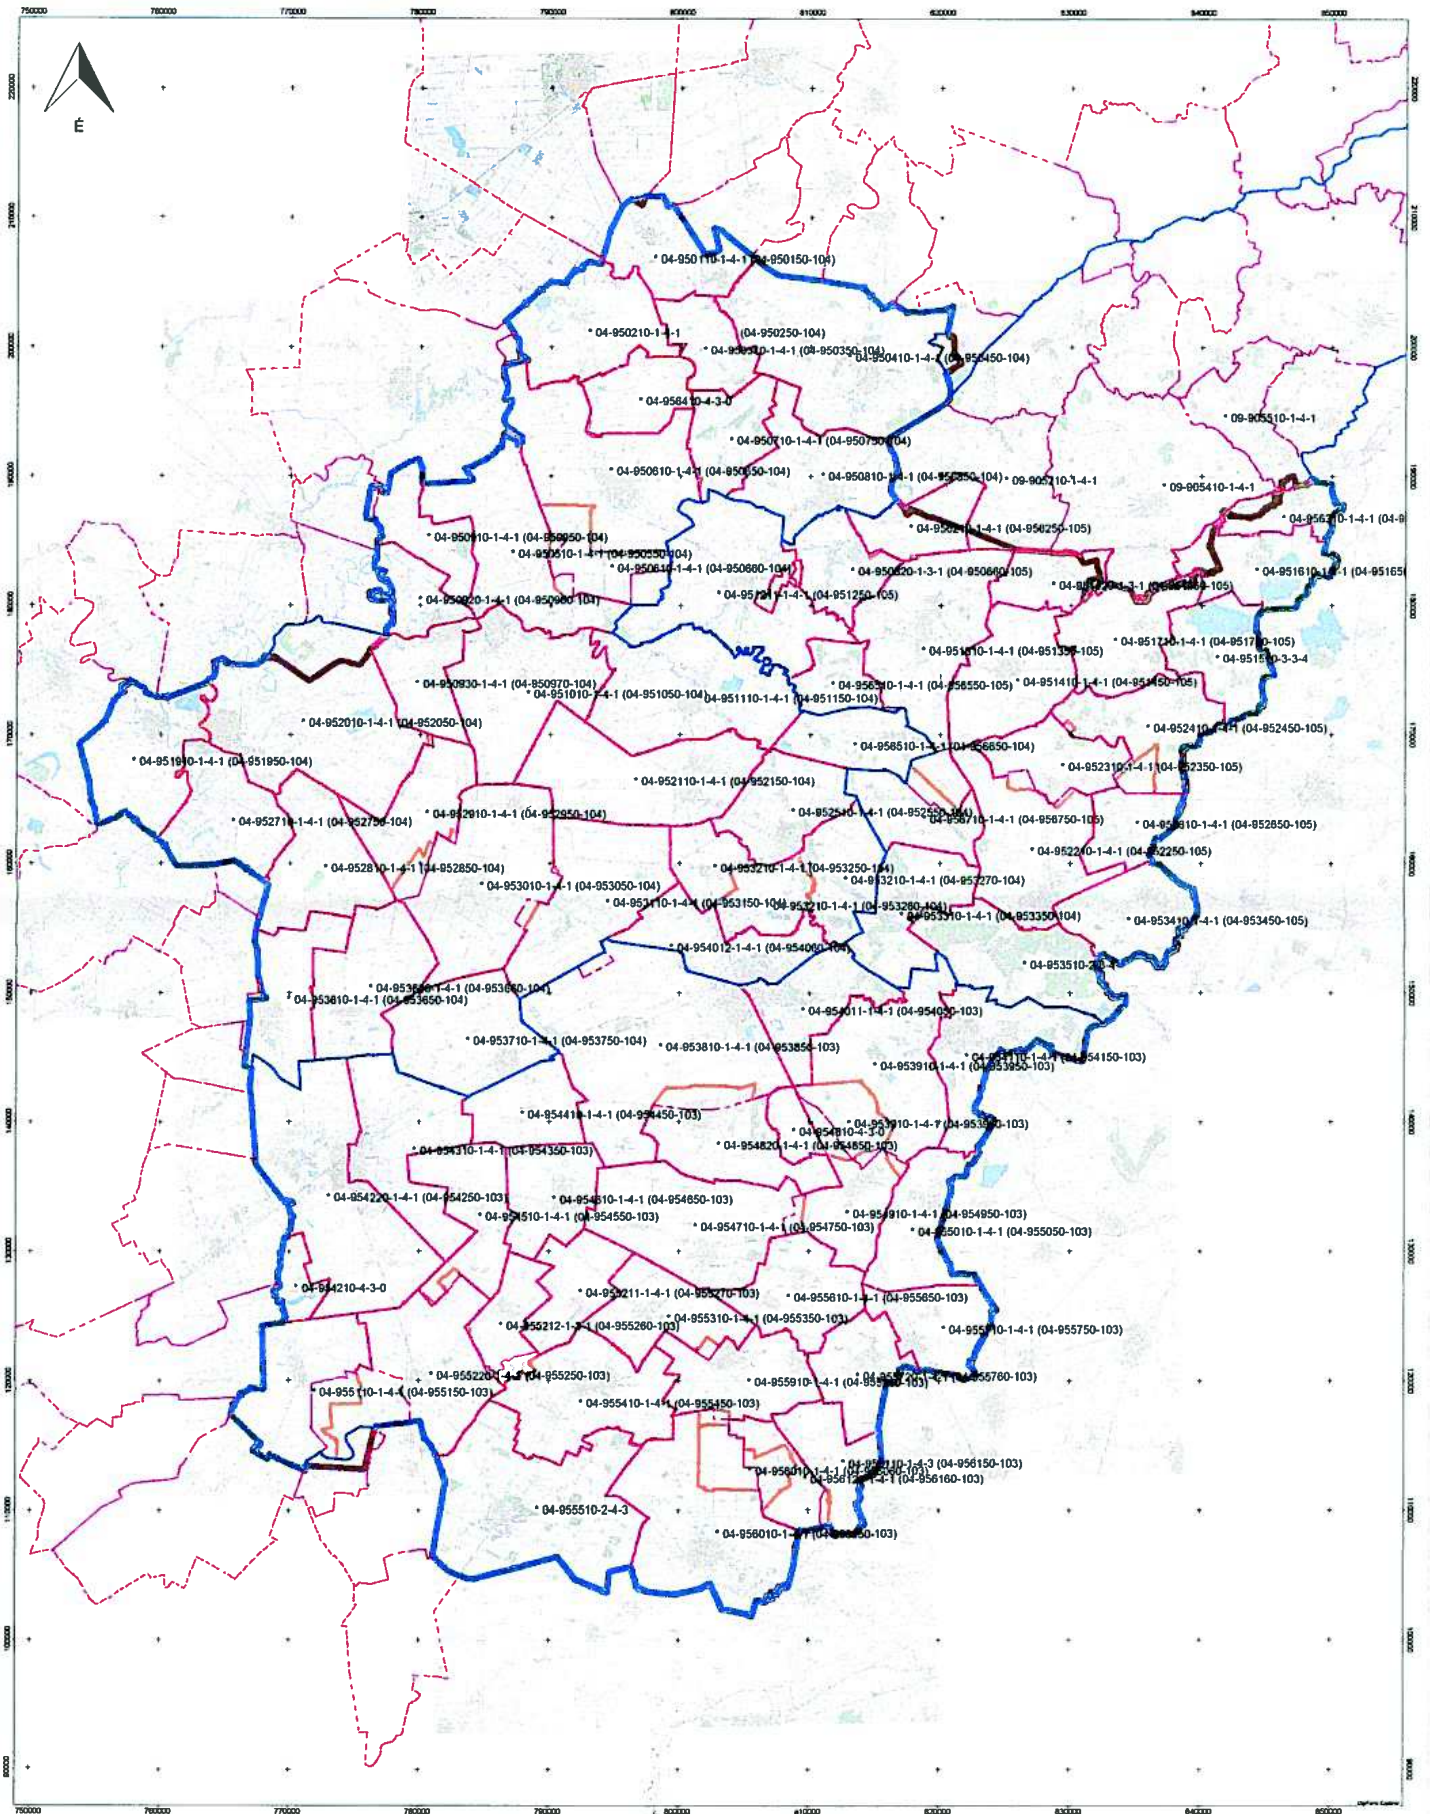

A 04-953150-104 kódszámú vadászterület ajánlásának részletes térképe

Méretarány = 1 : 50000

Jelmagyarázat:
1. Lejáró üzemtervű vadászterületek határa: szaggatott piros vonal
2. Ajánlás szerinti vadászterület(ek) határa: narancssárga vonal
3. Vadgazdálkodási létesítmények határa: kék vonal
4. Megyehatár: barna vonal. (A térkép méretaránya A1 nyomtatási méretben 1:50000)

Dátum: Békéscsaba, 2016. március 31.

Békés megye lejáró üzemtervű és ajánlással érintett vadászterületeinek átrnézeti térképe

Jelmagyarázat:
 1. Lejáró üzemtervű vadászterületek határa: szaggatott piros vonal
 2. Ajánlással érintett vadászterület(ek) határa: narancssárga vonal
 3. Vadgazdálkodási egységek határa: kék vonal
 4. Megyehatár: barna vonal
 Az ajánlásban szereplő vadászterületek kódja a lejáró üzemtervű vadászterületek kódja mellett zárójelben szerepel. (A térkép méretaránya A1 nyomtatási méretben 1:200000)

Dátum: Békéscsaba, 2016. március 31.

Méretarány = 1 : 200000