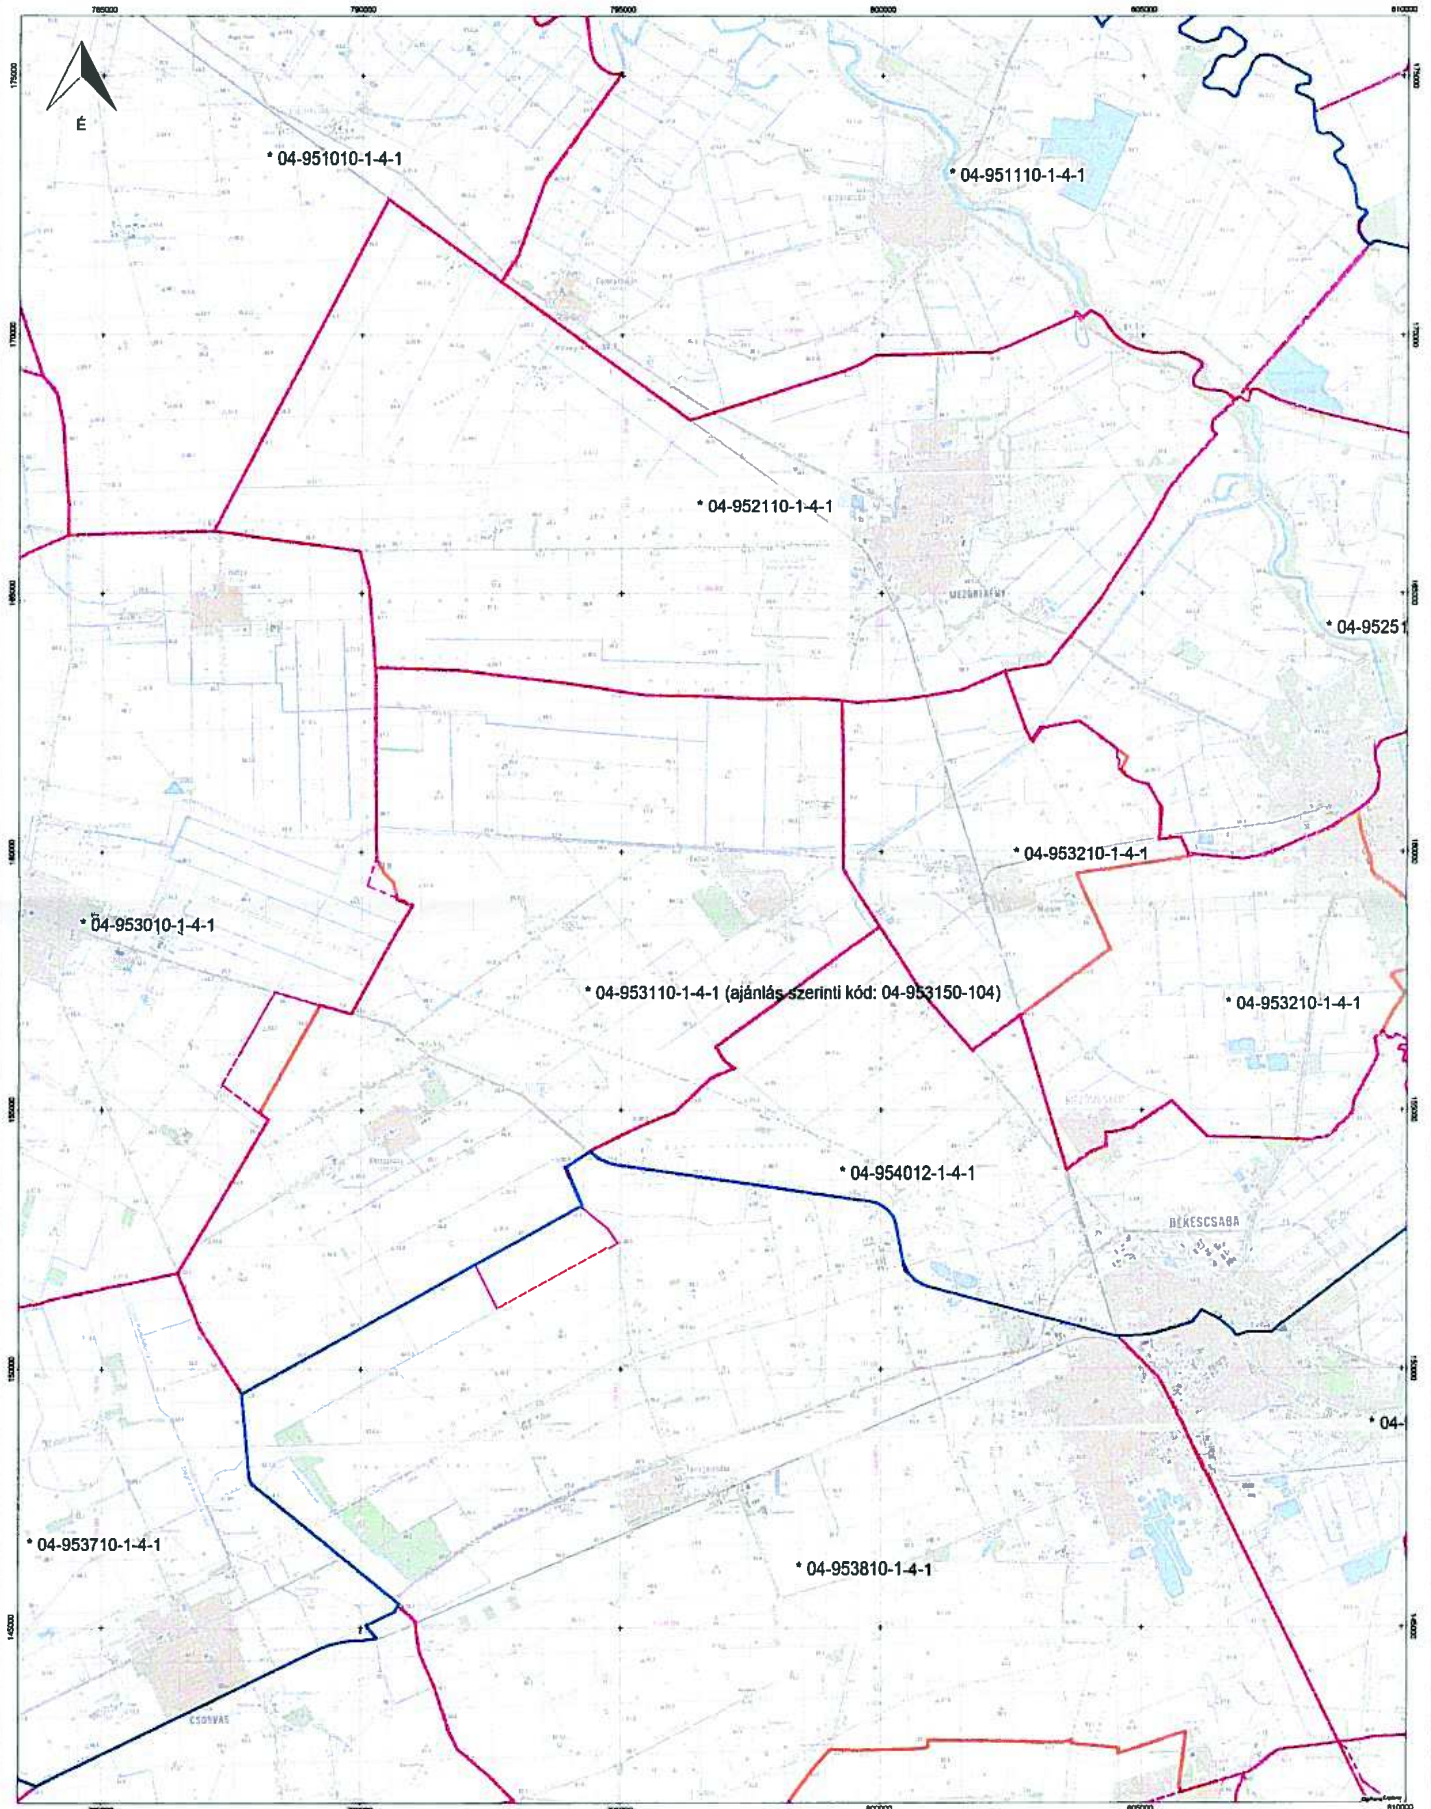

A 04-953150-104 kódszámú vadászterület ajánlásának részletes térképe

Méretarány = 1 : 50000

Dátum: Békéscsaba, 2016. március 31.